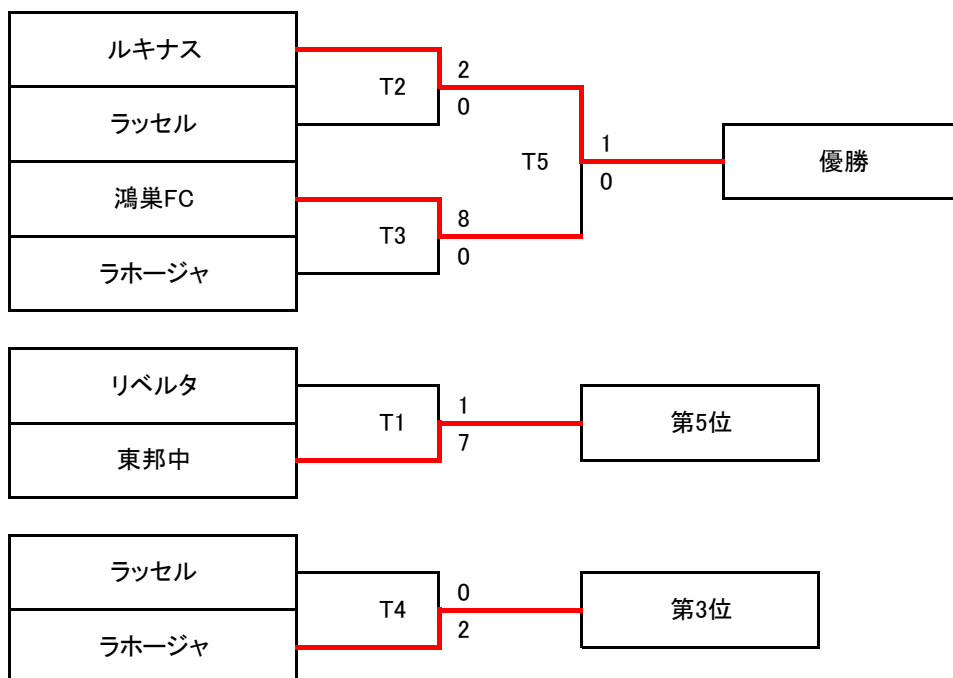

1日目 8月19日(金)

【予選リーグ】

会場 松山下公園陸上競技場

A	ルキナス	鴻巣FC	リベルタ	勝点	勝	負	得点	失点	得失点	順位
ルキナス印西		3 ○ 0	4 ○ 0	6	2	0	7	0	7	1
鴻巣FC	0 × 3		1 △ 1	1	0	1	1	4	-3	2
リベルタ	0 × 4	1 △ 1		1	0	1	1	5	-4	3

会場 印旛明誠高校

う	ラホージャ	東邦中	ラッセル	勝点	勝	負	得点	失点	得失点	順位
鴻巣ラホージャ		3 ○ 0	0 △ 0	4	1	0	3	0	3	1
東邦中	0 × 3		0 × 1	0	0	2	0	4	-4	3
柏ラッセル	0 △ 0	1 ○ 0		4	1	0	1	0	1	2

2日目 8月20日(土)

【順位トーナメント】

トップトーナメント 会場: 松山下公園陸上競技場

【フレンドリーマッチ】

フレンドリーマッチ 会場: 印旛明誠高校

南山中・湖北台、布佐中合同・Aブロック3位・Bブロック3位

【フレンドリーマッチ】

会場： 松山下公園陸上競技場